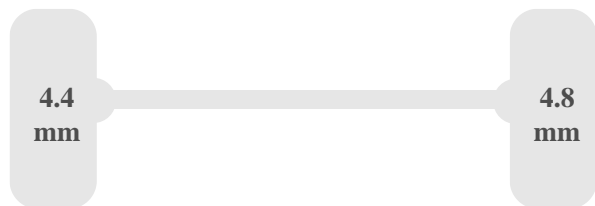

Assen

Primul ax

- Ax direc?ional
- disk
- hydraulic