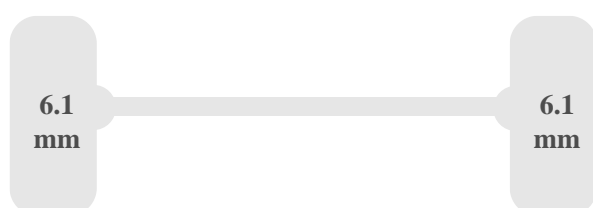

Construc?ie

Material podea	Lemn
L??ime deschidere u??	208 cm
În?ime trecere	217 cm
Lungime structur? interior?	433 cm
L??ime structur? interior?	215 cm
În?ime structur? interior?	223 cm
Lungime structur? exterior?	440 cm
În?ime structur? exterior?	230 cm

Dimensiuni

Lungime	686 cm
l??ime	222 cm

Înălțime	308 cm
Amplasament	450 cm
Înălțimea între roți	180 cm

Greutate

Greutate totală admisă (GVW)	3500 kg
Greutate maximă pe axa față	1850 kg
Greutate maximă pe axa spate	2100 kg
Greutate proprie vehicul	2480 kg
Capacitate încărcare	1020 kg

Exterior cabină

Iluminare LED pentru zi

Opțiuni de siguranță

Control de croazieră
Controlul tracțiunii

Assen

Primul ax

- Ax direcțional
- disk
- coil_spring

Al doilea ax