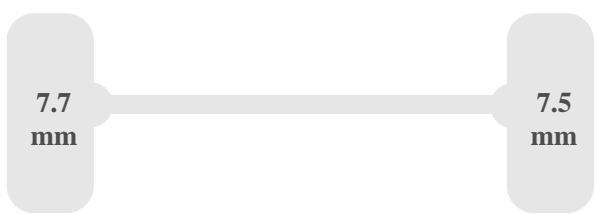

Dimensiuni

Ampatament	266 cm
Lungime	450 cm
l??ime	180 cm

Înălțime	185 cm
Înălțimea între roți	156 cm

Greutate

Greutate totală admisă (GVW)	2075 kg
Greutate combinată admisă (GCW)	3250 kg
Greutate maximă pe axa față	1225 kg
Greutate maximă pe axa spate	1155 kg
Greutate proprie vehicul	1443 kg
Capacitate încărcare	632 kg

Control de croazieră	
ESP	
Controlul trac	

Caracteristici vehicul

Placă laterală	
Curele de ancorare	
Iluminare în spațiul de încărcare	

Primul ax

- Ax direc?ional
- disk
- coil_spring

Al doilea ax

- disk
- leaf_spring