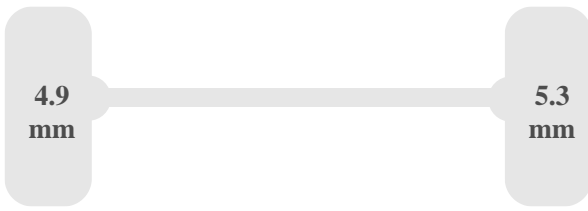

Primul ax

- Ax direc?ional
- disk
- coil_spring