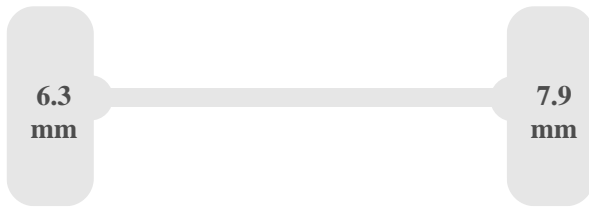

Primul ax

- disk
- coil_spring