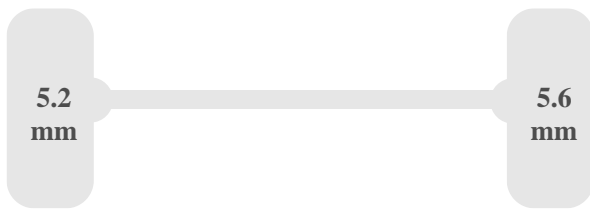

• coil_spring