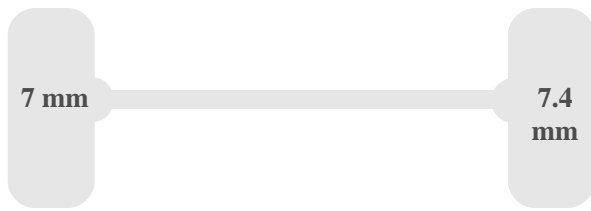

Uchwyty do mocowania ?adunku

O?wietlenie przestrzeni ?adunkowej

Assen

Pierwsza o?

- O? kieruj?ca
- disk
- coil_spring