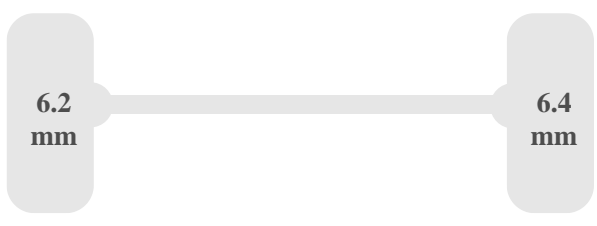

Pierwsza o?

- O? kieruj?ca
- disk
- coil_spring