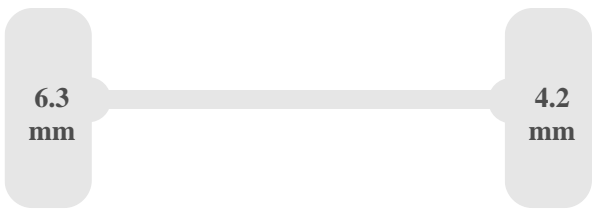

Tweede as

- disk
- leaf_spring