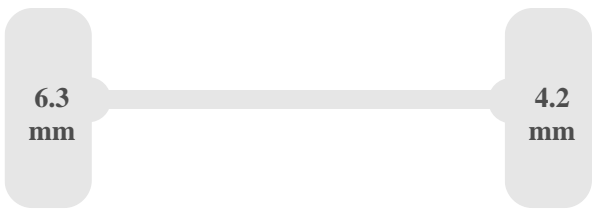

Secondo asse

- disk
- leaf_spring