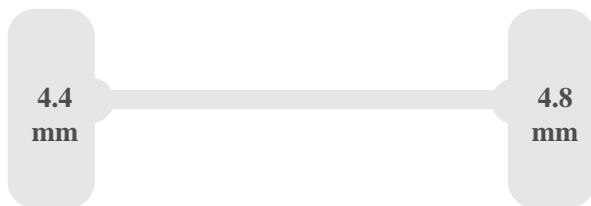

Assen

Primo asse

- Asse sterzante
- disk
- hydraulic