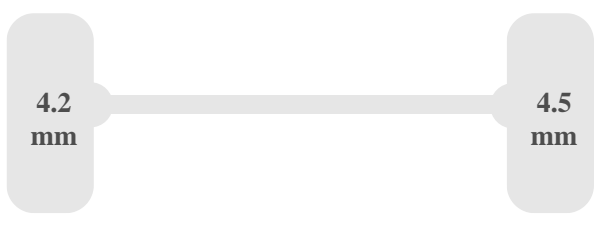

Primo asse

- Asse sterzante
- disk
- hydraulic