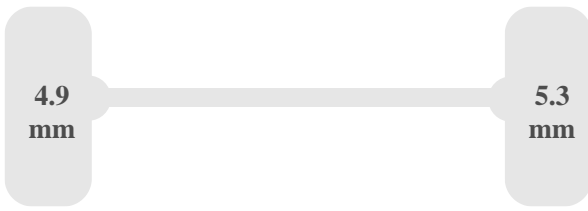

Primo asse

- Asse sterzante
- disk
- coil_spring