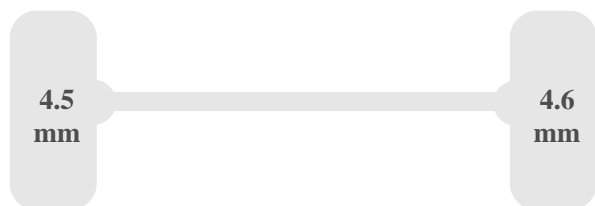

ESP

Caractéristiques du véhicule

Dubbele Schuifdeuren

Assen

Premier essieu

- disk
- coil_spring

Deuxième essieu

- disk
- coil_spring