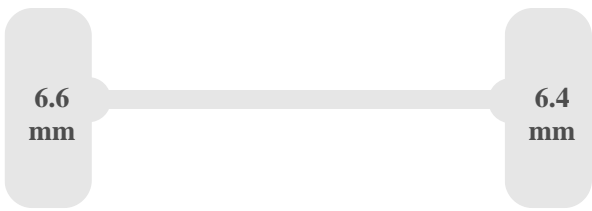

Construction

Matériau du plancher	Métal
Largeur de l'ouverture de porte	201 cm
Marque de la carrosserie	Creafer
Année de fabrication de la carrosserie	2020
Matériau de la carrosserie	Métal
Longueur intérieure de la carrosserie	261 cm
Largeur intérieure de la carrosserie	201 cm
Hauteur intérieure de la carrosserie	31 cm

Régulateur de Vitesse
Contrôle de Traction

Caractéristiques du véhicule

Système Basculant

Assen

Premier essieu

- disk
- hydraulic

Deuxième essieu

- disk
- leaf_spring