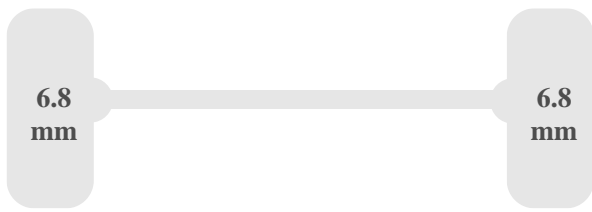

• coil_spring