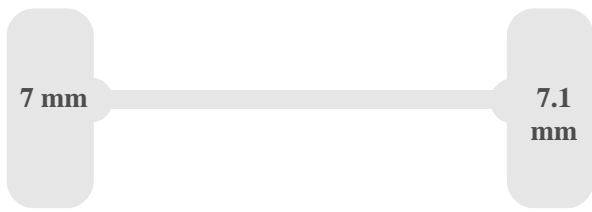

• coil_spring