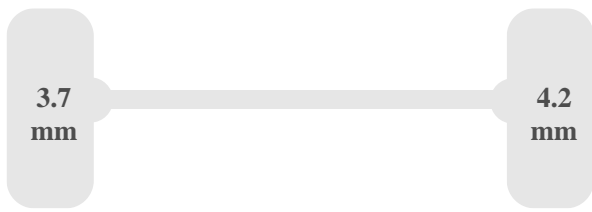

• coil_spring